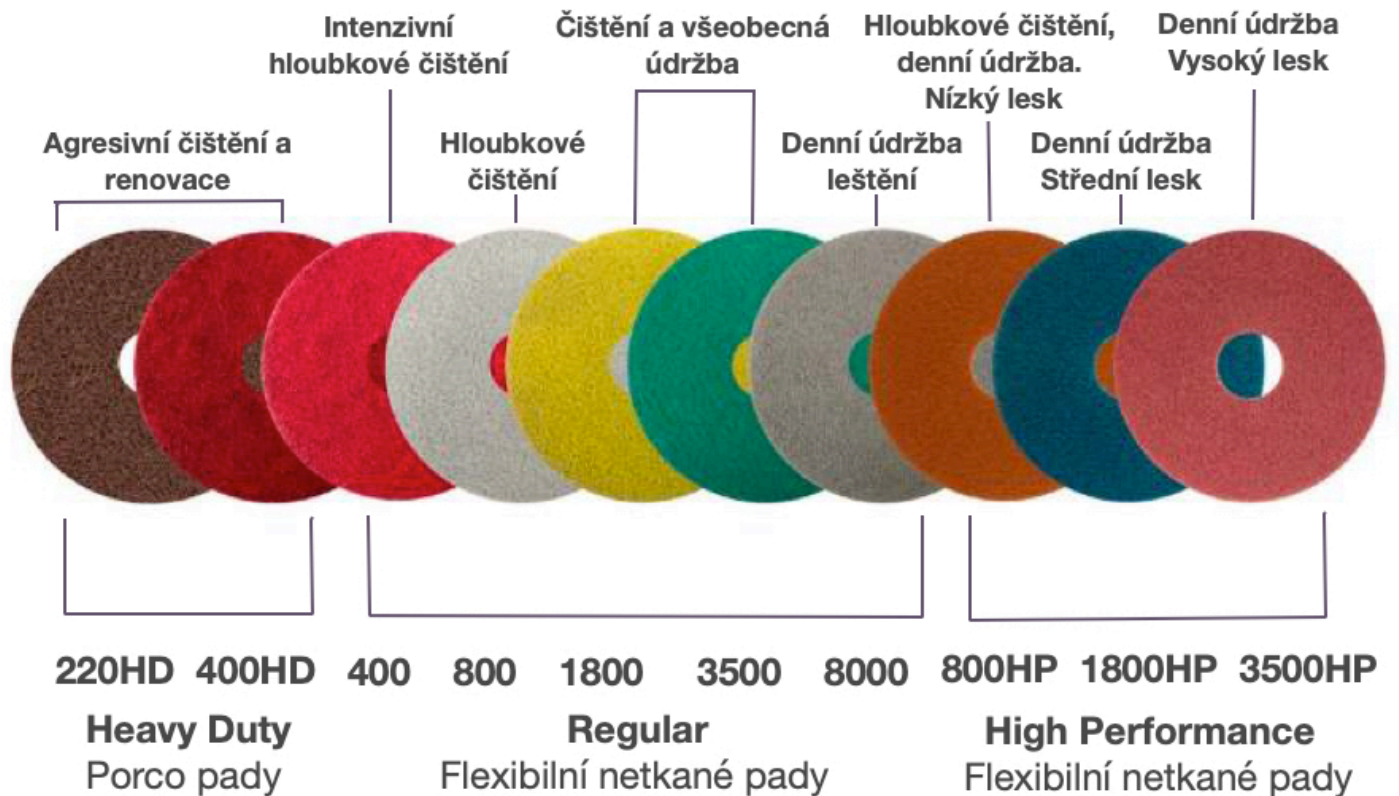

SUPERABRASIVE

DIAMOND TOOLS AND EQUIPMENT

SUPRASHINE

FLOOR MAINTENANCE PADS & HYBRIDS

SUPRASHINE HYBRID TOOLS

Broušení, renovace a velmi agresivní čištění